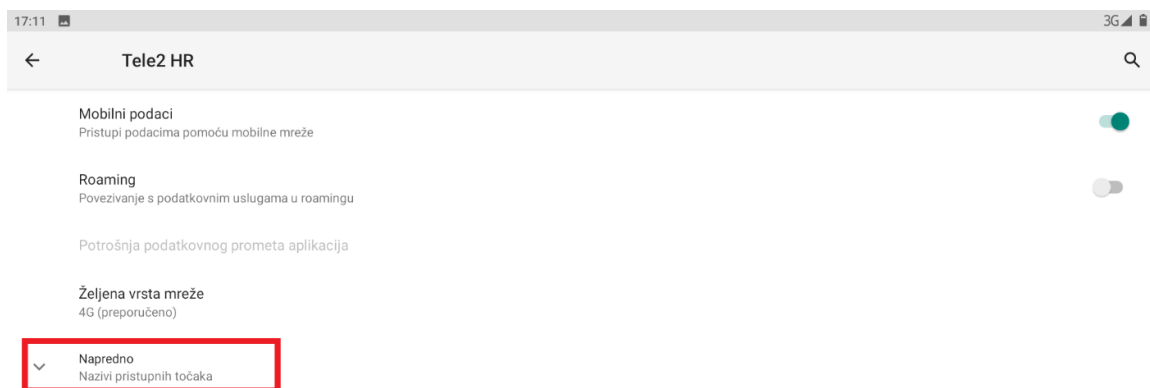

Svaki od operatera koristi drugačije APN podatke za uspješno spajanje na Internet:

- A1 d.o.o. – carnet.vip.hr
- Tele2 d.o.o. - skola.tele2.hr
- Hrvatski Telekom d.d. - skole.carnet

U nastavku je prikazan postupak po koracima za uspješno podešavanje APN postavki:

1. Na uređaju otvorite aplikaciju „Postavke“.

Slika 29. Prikaz izbornika za aplikacije

2. U izborniku aplikacije „Postavke“ potrebno je odabrati stavku „Mreža i internet“.

Slika 30. Odabir opcije Mreža i Internet

3. Zatim je potrebno odabrati opciju „Mobilna mreža“

Slika 31. Odabir opcije „Mobilna mreža“

4. Nakon toga je potrebno odabrati opciju „Napredno / Nazivi pristupnih točaka“

Slika 32. Odabir opcije "Napredno"