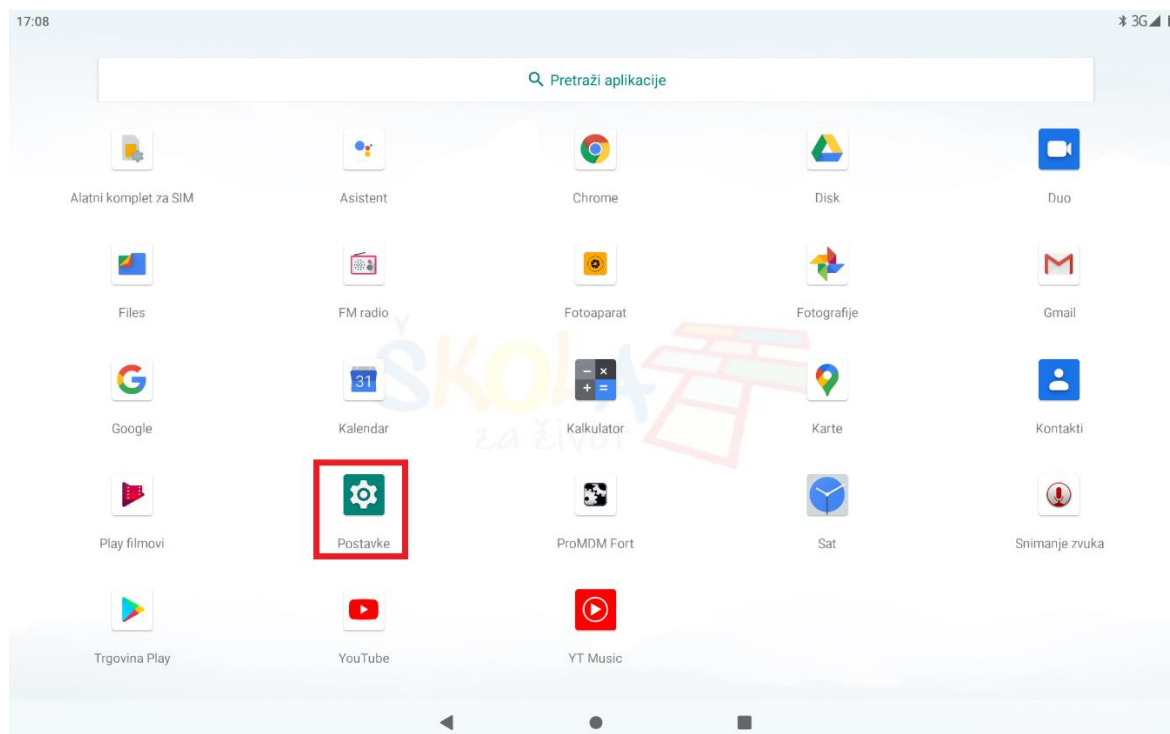

5. Podešavanje APN (Access Point Name) postavki

Napomena: Niže navedena procedura napisana je za korisnike tablet uređaja nakon što zaprime SIM kartice od operatera te ih umetnu u tablet uređaje. Kod modela tableta C20, potrebno je ponovno pokrenuti uređaj nakon umetanja SIM kartice kako bi je uređaj registrirao.

Neograničen pristup besplatnim sadržajima nenaplatnih domena putem dobivene SIM kartice od jednog od operatera (Tele2 d.o.o., A1 d.o.o. ili Hrvatski Telekom d.d.) koji pružaju svoje usluge u sklopu projekta „Škola za život“, moguće je koristiti nakon kreiranja APN-a (Access Point Name) uporabom elektroničkog identiteta iz sustava AAI@EduHr putem kojeg se izvršava postupak autentikacije i autorizacije korisnika.

Svaki od operatera koristi drugačije APN podatke za uspješno spajanje na Internet:

- A1 d.o.o. – carnet.vip.hr
- Tele2 d.o.o. - skola.tele2.hr
- Hrvatski Telekom d.d. - skole.carnet

U nastavku je prikazan postupak po koracima za uspješno podešavanje APN postavki:

1. Na uređaju otvorite aplikaciju „Postavke“.

Slika 29. Prikaz izbornika za aplikacije