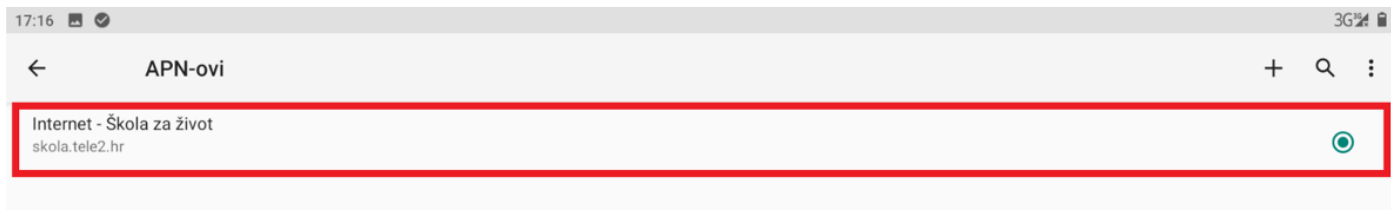

Za „Vrstu provjere autentičnosti“ potrebno je odabrati opciju „PAP“.

Vrsta provjere autentičnosti

Ništa

PAP

CHAP

PAP ili CHAP

Slika 39. Vrsta provjere autentičnosti

8. Nakon što su ispunjena sva polja iz koraka broj 7 potrebno je otvoriti izbornik dodirom ikone u gornjem desnom kutu.

Slika 40. Odabir opcije postavki

9. U izborniku je potrebno odabrati opciju „Spremi“ kako biste spremili APN postavke.

Slika 41. Odabir opcije Spremi

10. Kako biste ostvarili vezu na Internet, potrebno je označiti novokreirani APN unutar izbornika „Pristupne točke“.