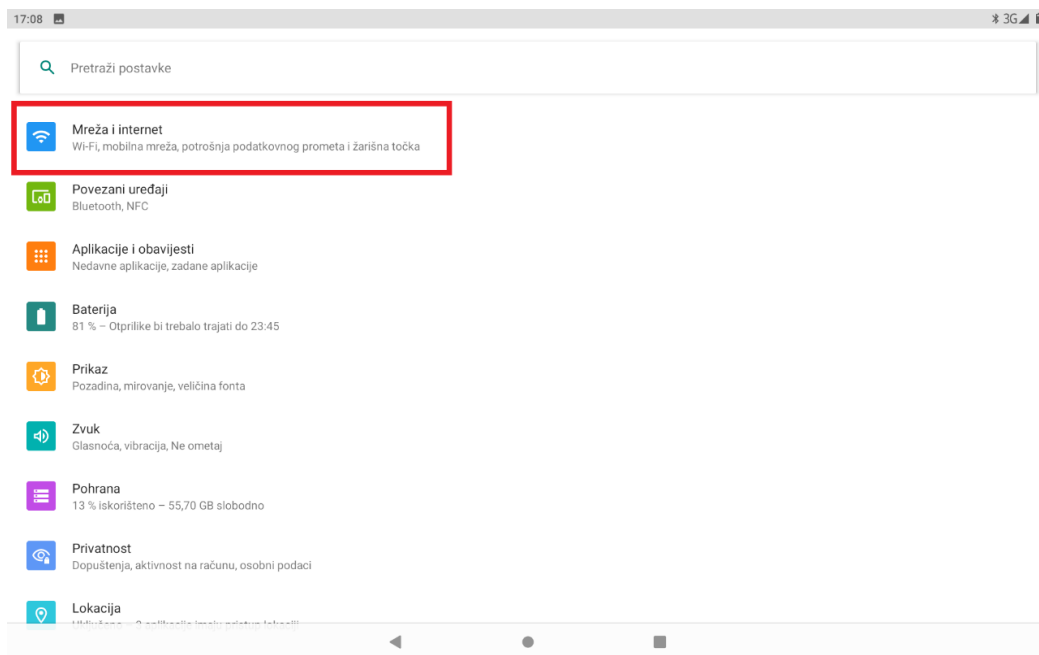

Svaki od operatera koristi drugačije APN podatke za uspješno spajanje na Internet:

- A1 d.o.o. – carnet.vip.hr
- Tele2 d.o.o. - skola.tele2.hr
- Hrvatski Telekom d.d. - skole.carnet

U nastavku je prikazan postupak po koracima za uspješno podešavanje APN postavki:

1. Na uređaju otvorite aplikaciju „Postavke“.

Slika 29. Prikaz izbornika za aplikacije

2. U izborniku aplikacije „Postavke“ potrebno je odabrati stavku „Mreža i internet“.

Slika 30. Odabir opcije Mreža i Internet