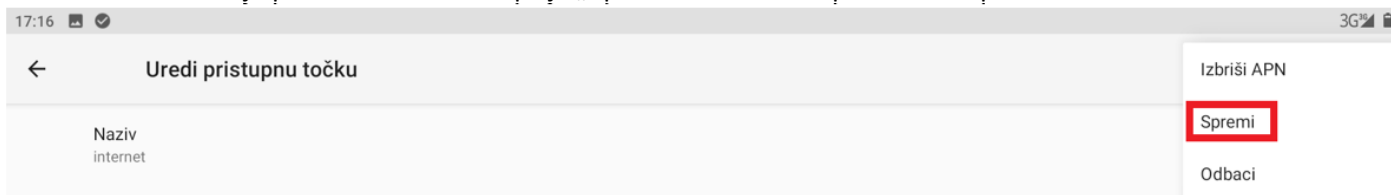

Za „Vrstu provjere autentičnosti“ potrebno je odabrati opciju „PAP“.

Vrsta provjere autentičnosti

Ništa

PAP

CHAP

PAP ili CHAP

Slika 39. Vrsta provjere autentičnosti

8. Nakon što su ispunjena sva polja iz koraka broj 7 potrebno je otvoriti izbornik dodirom ikone u gornjem desnom kutu.

Slika 40. Odabir opcije postavki

9. U izborniku je potrebno odabrati opciju „Spremi“ kako biste spremili APN postavke.

Slika 41. Odabir opcije Spremi

10. Kako biste ostvarili vezu na Internet, potrebno je označiti novokreirani APN unutar izbornika „Pristupne točke“.