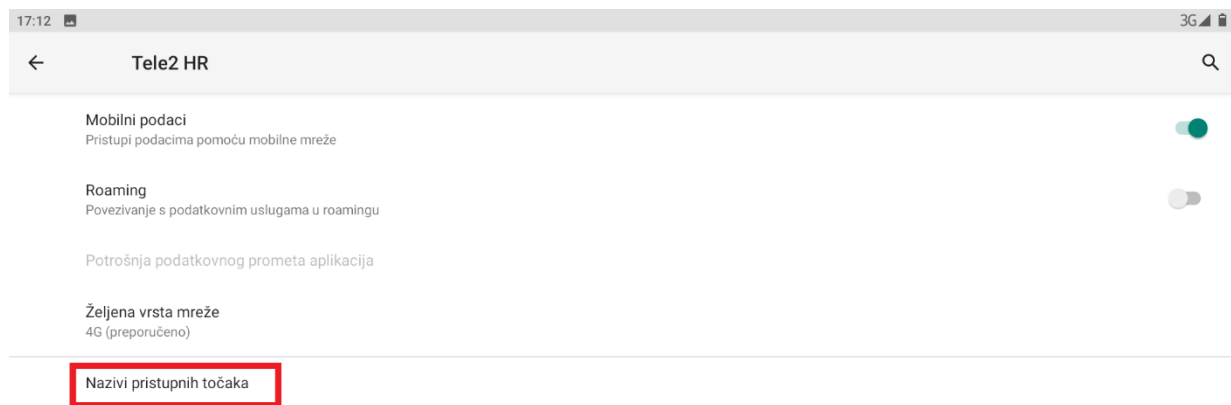

1. Na uređaju otvorite aplikaciju „Postavke“.

Slika 29. Prikaz izbornika za aplikacije

2. U izborniku aplikacije „Postavke“ potrebno je odabrati stavku „Mreža i internet“.

Slika 30. Odabir opcije Mreža i Internet

3. Zatim je potrebno odabrati opciju „Mobilna mreža“

Slika 31. Odabir opcije „Mobilna mreža“

4. Nakon toga je potrebno odabrati opciju „Napredno / Nazivi pristupnih točaka“

Slika 32. Odabir opcije "Napredno"

Slika 33. Odabir opcije „Nazivi pristupnih točaka“

5. Nakon što ste odabrali opciju „Pristupne točke“ potrebno je dodati novi APN putem niže prikazanog znaka „+“.

Slika 34. Kreiranje novog APN-a

6. Nakon što ste odabrali opciju za kreiranje novog APN-a, potrebno je ispuniti 5 polja koja su označena na slici ispod.